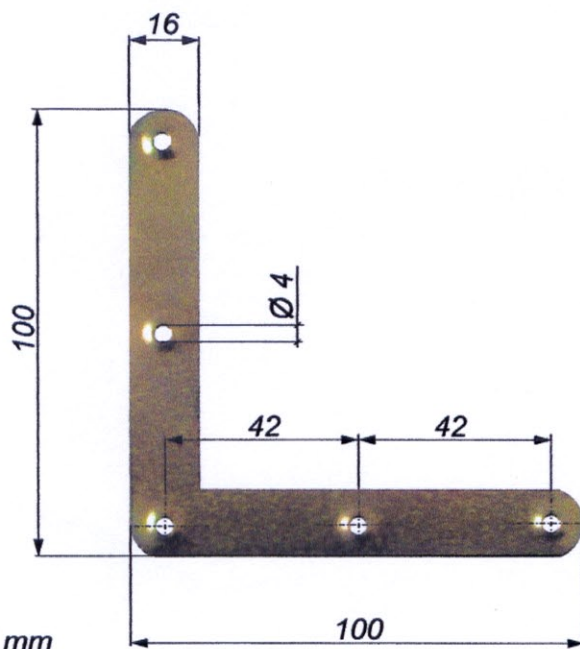

Narożnik okienny

* Grubość blachy 1,2 mm

Wykończenie:

* Cynkowanie (żółta pasywacja)