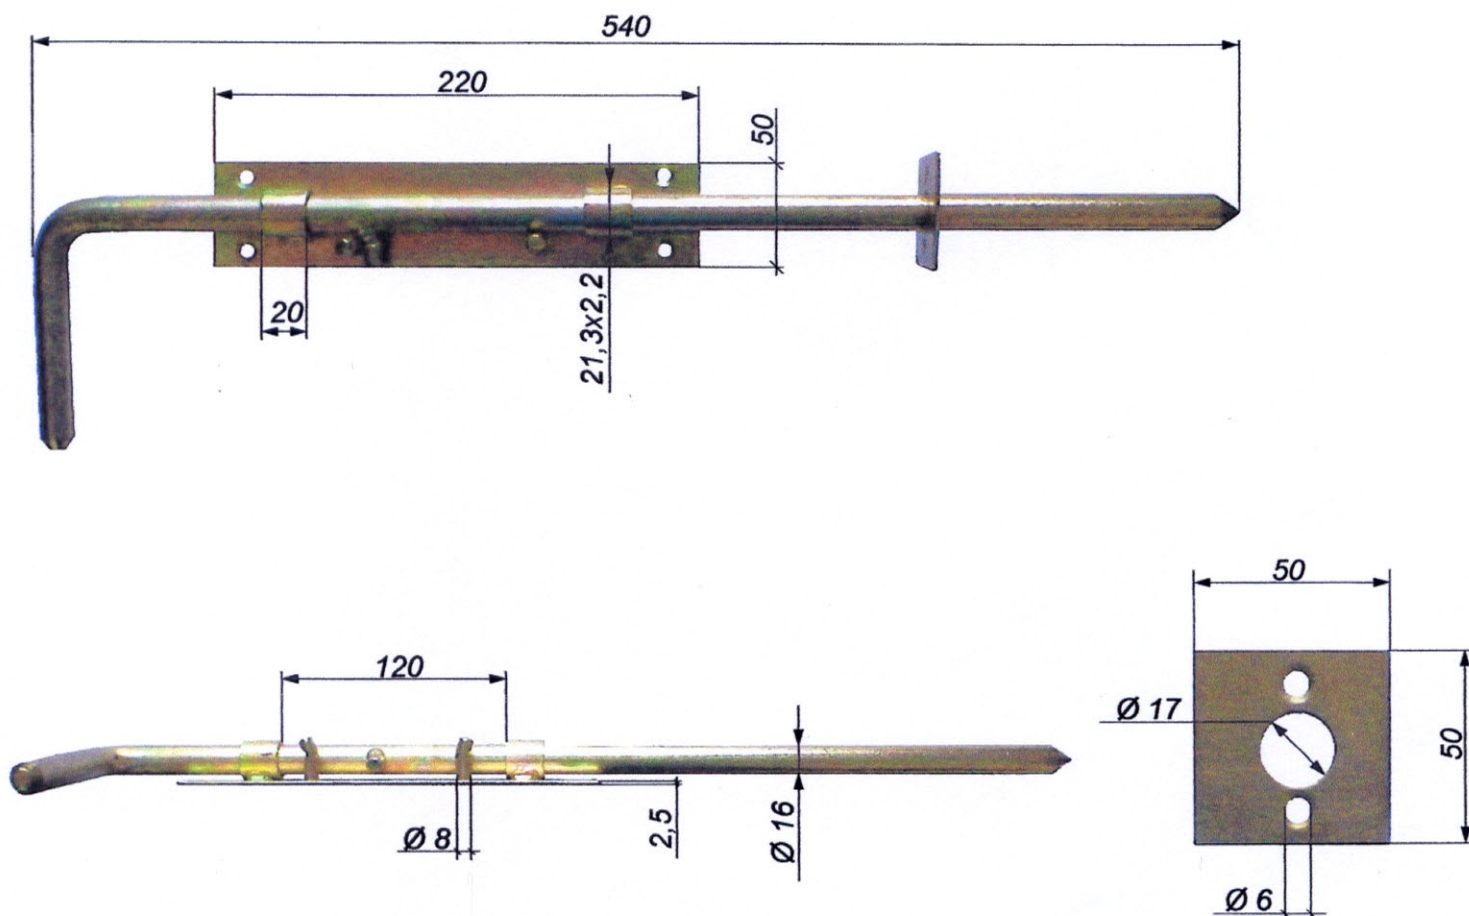

## Zasuwa góra-dół duża 2 NR 37

Wykończenie:

\* Cynkowanie (żółta pasywacja)